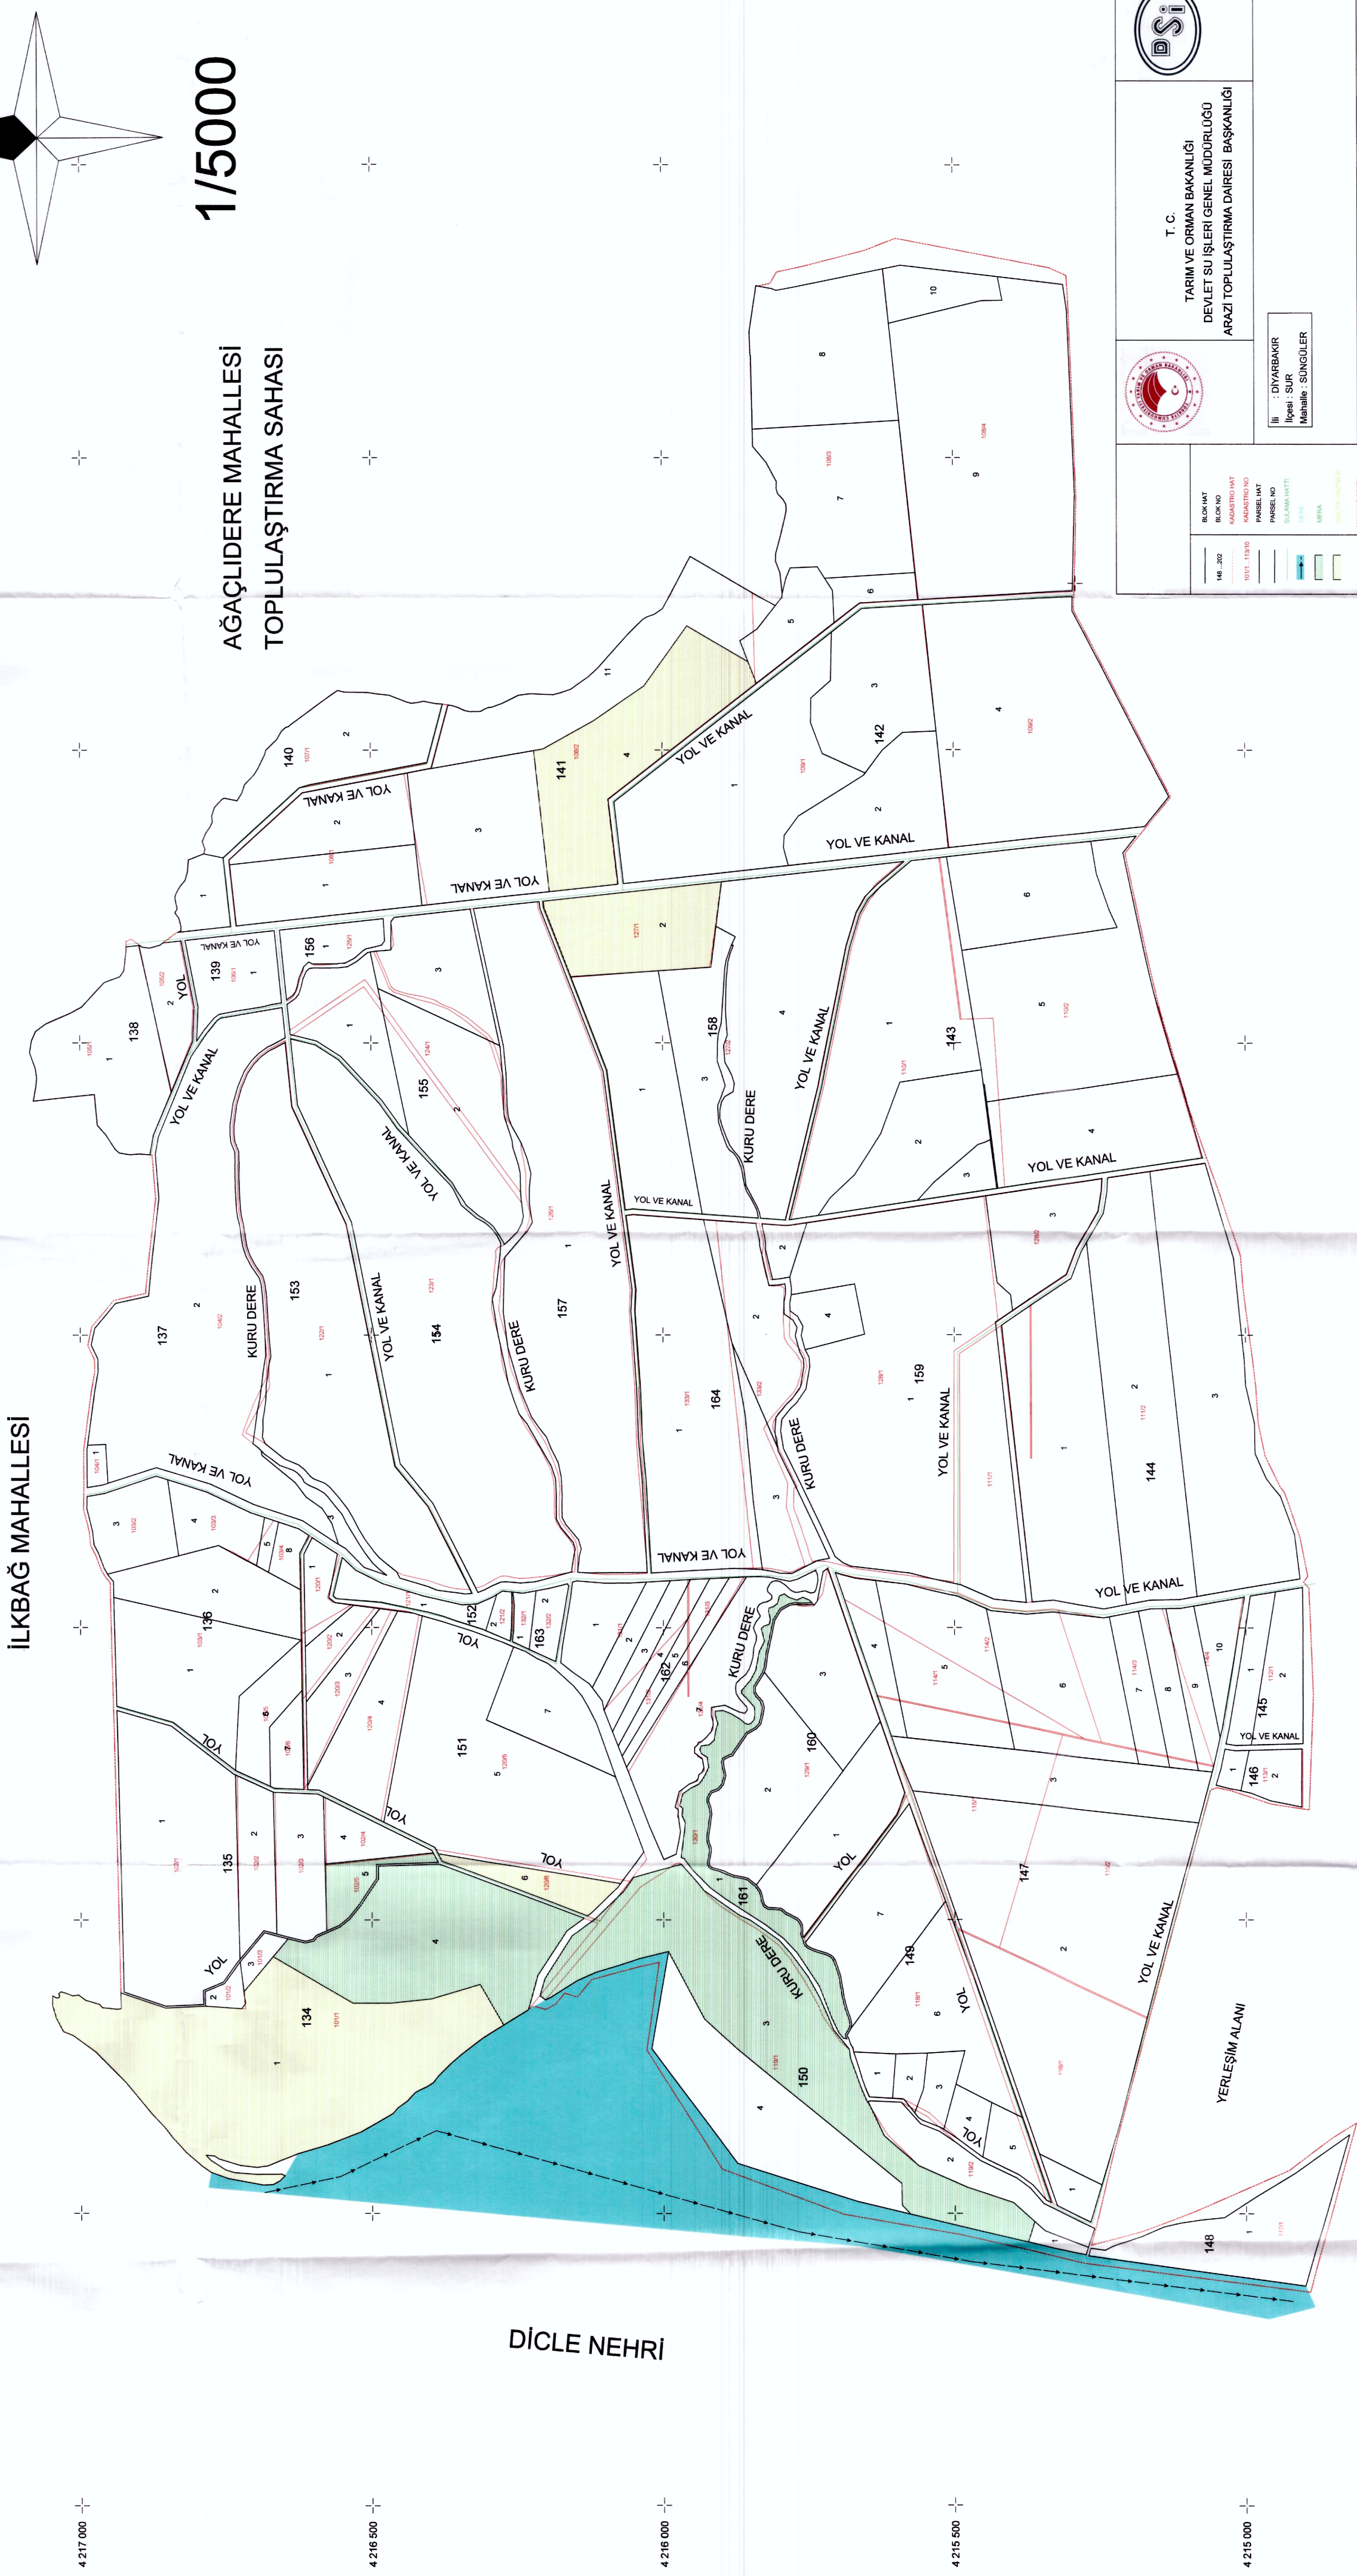

DIYARBAKIR 4.KISIM ARAZI TOPLULAŖTIRMA VE TARLA İÇİ GELİŖTİRME HİZMETLERİ TAMAMLAMA PROJESİ İŖİ
SÜNGÜLER MAHALLESİ BİLGİLENDİRME ASKISI PARSELASYON PLANI

ERİMLİ MAHALLESİ
TOPLULAŖTIRMA SAHASI

T. C.
TARIM VE ORMAN BAKANLIĐI
DEVLET SU İŖLERİ GENEL MÜDÜRLÜĐÜ
ARAZI TOPLULAŖTIRMA DAİRESİ BAŖKANLIĐI

III : DİYARBAKIR
İlçe : SİVRİ
Mahalle : SÜNGÜLER

DIYARBAKIR 4. KISIM ARAZI TOPLULAŖTIRMA VE TARLA
İÇİ GELİŖTİRME HİZMETLERİ TAMAMLAMA PROJESİ İŖİ
SÜNGÜLER MAHALLESİ BİLGİLENDİRME ASKISI PARSELASYON PLANI

HAZIRLAYAN		YÜKLENEN	
Adı Soyadı	Tarih	Adı Soyadı	Tarih
Bahadır DOĐAN	...	Taylan GÜREL	...
Zehra MURATLI	...	Zehra MURATLI	...
Deniz AYDOĐDU	...	Sahar SEYER	...
Harika MURATLI	...	Harika MURATLI	...

İNCELEENİ		TASLAK OLUNUR	
Adı Soyadı	Tarih	Adı Soyadı	Tarih
YiĐa Devrim ÖZDEMİR	...	Arnel SEZER	...
YiĐa Devrim ÖZDEMİR	...	Elif Merve YEREMER	...
YiĐa Devrim ÖZDEMİR	...	Mehmet AKSOY	...
YiĐa Devrim AnıĐ